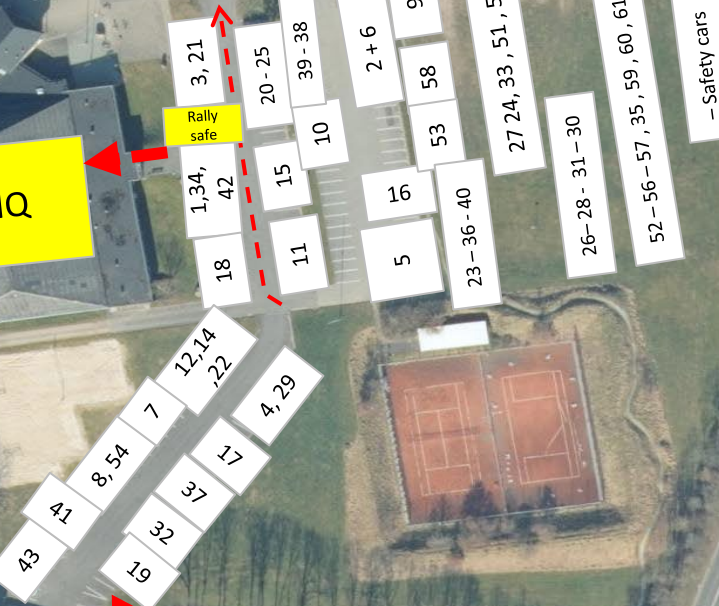

TC2A, TC4A,
TC4E, TC6A,
TC8A, TC10A
TC13B

Parc Fermé

TC8B
TC13A

Løbsledelsen
Notebiler
/ Recce
car

HQ

Brandvej

TC2B, TC4B, TC4F, TC6B,
TC8C, TC10B

TC0

Rampe

- Safety cars

STO HOLM SERVICE PARK